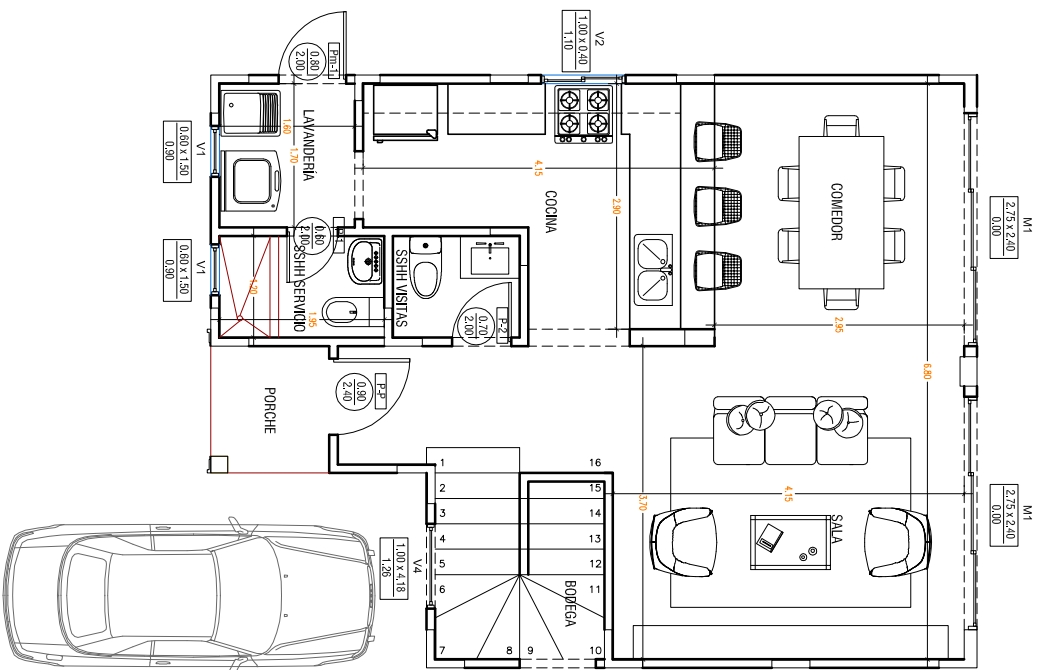

MODELO ANDRÓMEDA

PLANTA BAJA
57.49m²

PLANTA ALTA
57.49m²