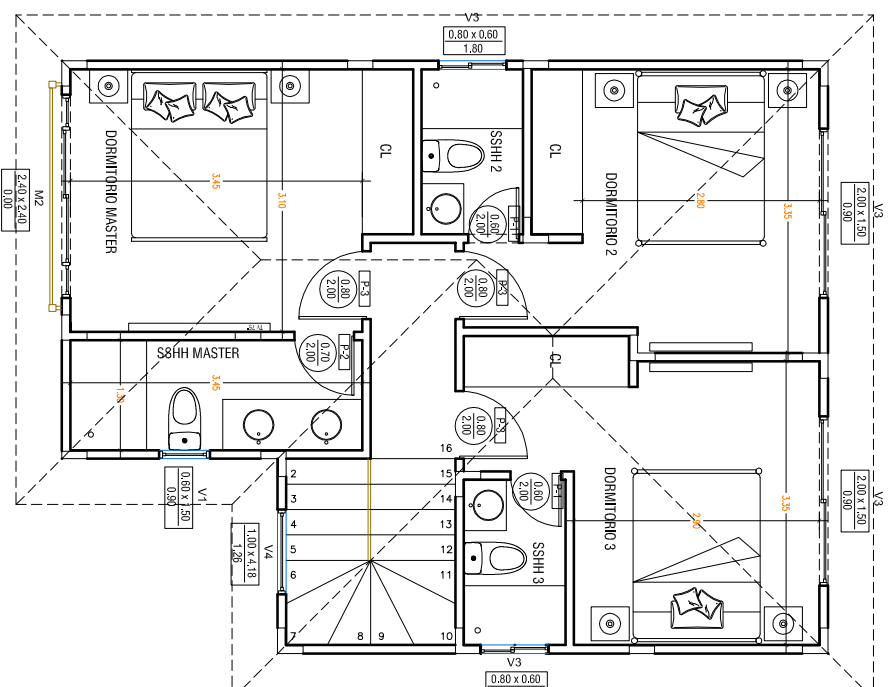

MODELO ANDRÓMEDA

PLANTA BAJA
57.49m²

PLANTA ALTA
57.49m²